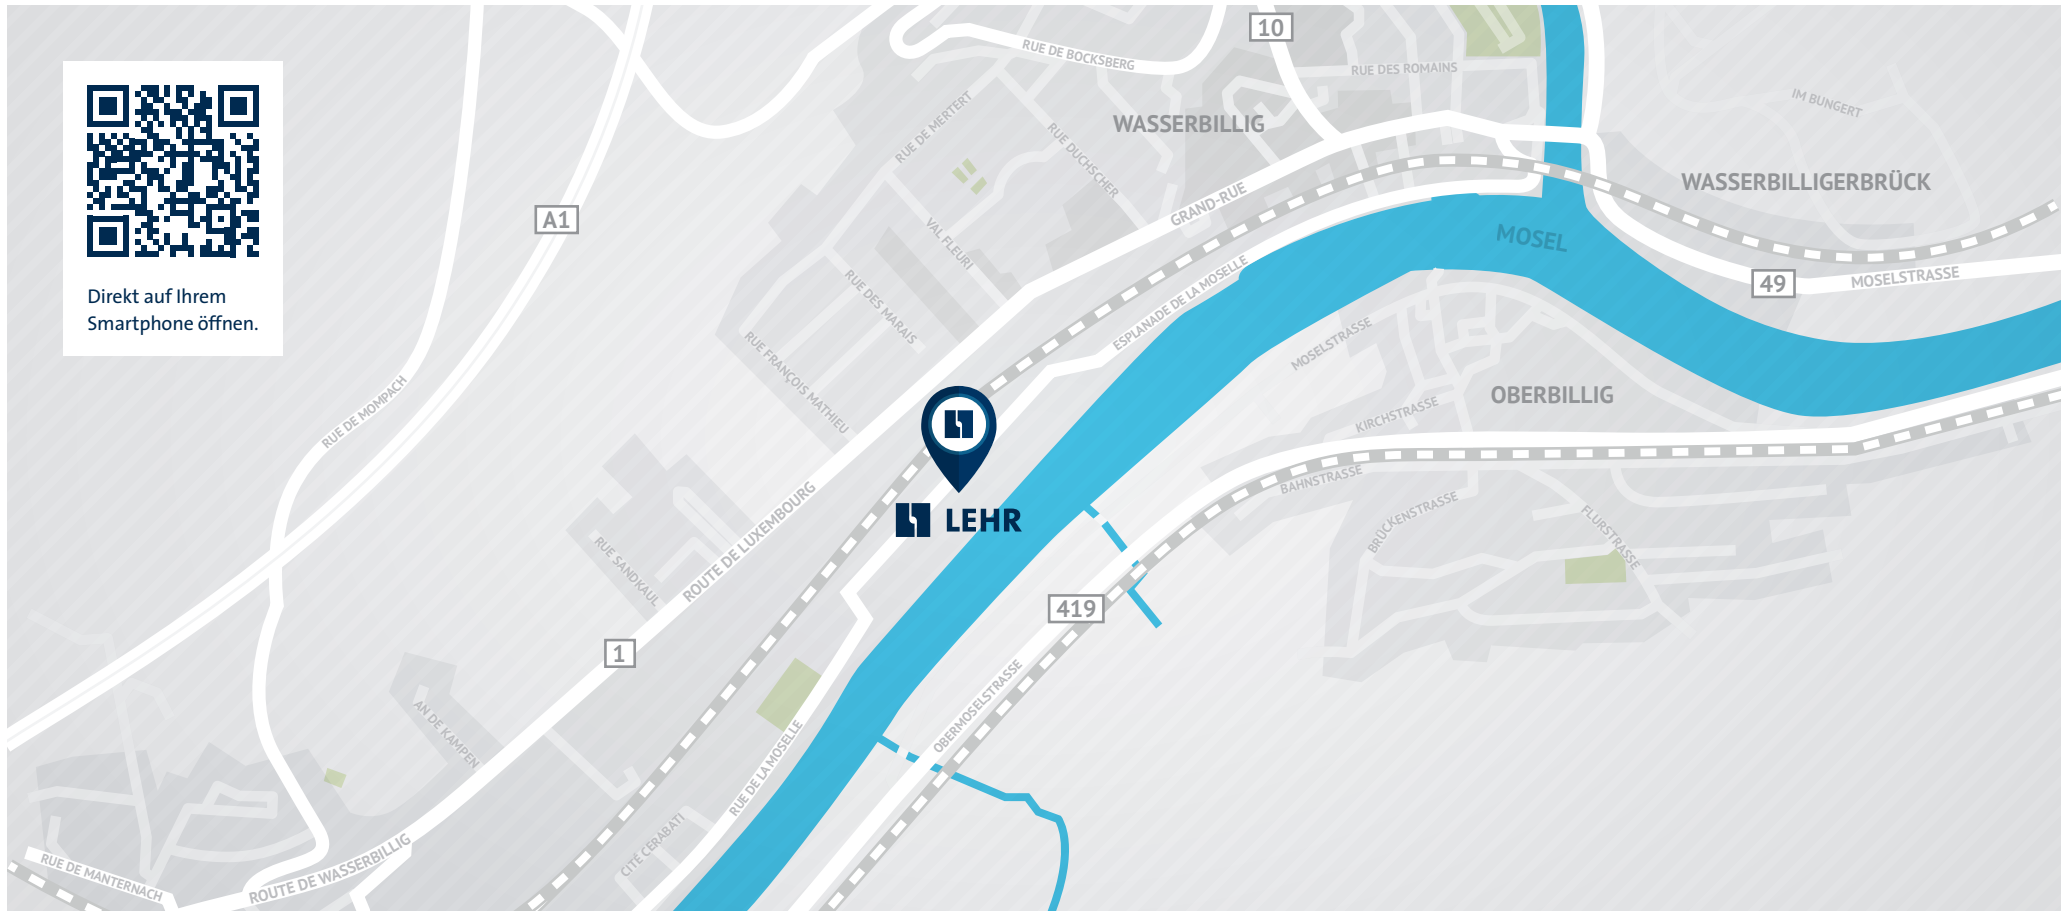

Direkt auf Ihrem
Smartphone öffnen.

> **Leicht finden. Gut finden.**
Projektgesellschaft BeNeLux

LEHR SARL

59 Esplanade de la Moselle · LU-6637 Wasserbillig

Telefon: +352 26 74 00 74

Telefax: +352 26 74 00 75